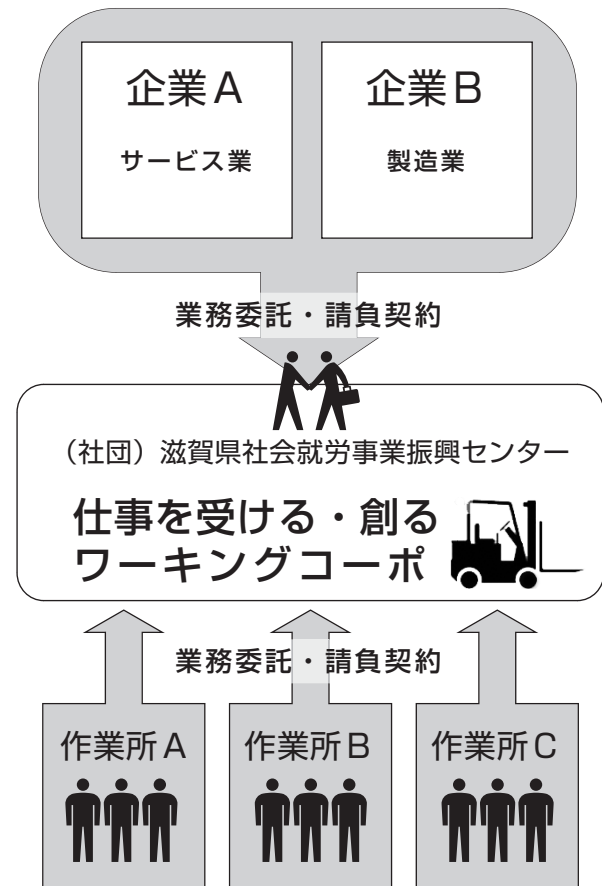

ワーキングコーポ

—新しい受注スタイルに挑戦します！—

Working Corp

滋賀県内の障害者作業所が加盟している
社団法人滋賀県社会就労事業振興センター
では、ワーキングコーポ（地域協働作業場）
の取組みをスタートさせます。

ワーキングコーポでは特定の場所に複数の
作業所から人材や資材を持ち寄り業務を
行うことによって、品質の維持向上はもと
より多品種多ロットへの受注対応を可能と
した仕組みです。

業務のアウトソーシングや下請け発注、
協働事業等、新たなビジネスモデルの創出を
お考えの企業の皆様、ぜひご検討ください。

<イメージ図>

カフェ

—滋賀県下にある作業所の、フード&スイーツが大集合！—

Cafe

クッキー、ラスク、パン、うどん、など作業所で取り扱われている食べ物が
「おためしかふえ」に集合します。

贈答品やノベルティー向けの商品、店頭販売用の商品、OEM商品など
あらゆる「食」に関するご提案を致します。試食コーナーもございますので、
是非お立ち寄りください。

クラフツ

—手仕事でひとつひとつ丁寧に作られた商品が大集合！—

Crafts

作業所では、木工品、陶器、小物、アクセサリなど、いろいろな商品が
作られています。

匠の手によって、ひとつひとつ丁寧に手仕事で仕上げられた商品が
「クラフツ」に集められました。

贈答品やノベルティーなどに最適です。また、オーダーメイド商品や、
OEM用商品開発も行っていますので、ブースで手にとって御覧ください。